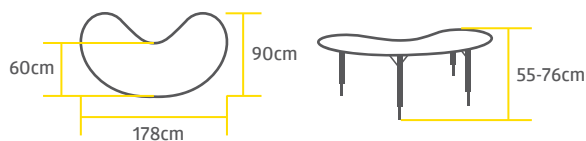

MESA REDONDA ROUND ACTIVITY TABLE

ALTURA VARIABLE ADJUSTABLE-HEIGHT

Clave E01E01

memosa®

MESA RIÑÓN
KIDNEY ACTIVITY TABLE

ALTURA VARIABLE ADJUSTABLE-HEIGHT

Clave E01E03

MESA TRÉBOL
CLOVER ACTIVITY TABLE

ALTURA VARIABLE ADJUSTABLE-HEIGHT

Clave E01E02

MESA RECTANGULAR 80X60cm
RECTANGLE TABLE 31"x24"

ALTURA VARIABLE ADJUSTABLE-HEIGHT

Clave E01E04

MESA RECTANGULAR 120X60cm
RECTANGLE TABLE 47"x24"

ALTURA VARIABLE ADJUSTABLE-HEIGHT