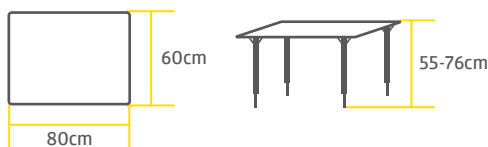

MESA REDONDA ROUND ACTIVITY TABLE

ALTURA VARIABLE ADJUSTABLE-HEIGHT

Clave E01E01

memosa®

MESA RIÑÓN
KIDNEY ACTIVITY TABLE

ALTURA VARIABLE ADJUSTABLE-HEIGHT

Clave E01E03

MESA TRÉBOL
CLOVER ACTIVITY TABLE

ALTURA VARIABLE ADJUSTABLE-HEIGHT

Clave E01E02

MESA RECTANGULAR 80X60cm
RECTANGLE TABLE 31"x24"

ALTURA VARIABLE ADJUSTABLE-HEIGHT

Clave E01E04

MESA RECTANGULAR 120X60cm
RECTANGLE TABLE 47"x24"

ALTURA VARIABLE ADJUSTABLE-HEIGHT

Clave E01E05

memosa®

MESA DELTA
DELTA STUDENT DESK
ALTURA VARIABLE ADJUSTABLE-HEIGHT

Clave E01E06

MESA CON PAPELERA
STUDENT DESK WITH BOOK BOX
ALTURA VARIABLE ADJUSTABLE-HEIGHT

Clave E01E07

SILLA BRAVO
BRAVO CHAIR