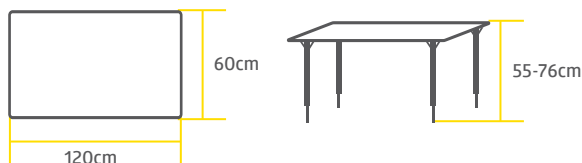

MESA REDONDA ROUND ACTIVITY TABLE

ALTURA VARIABLE ADJUSTABLE-HEIGHT

Clave E01E01

memosa®

MESA RIÑÓN
KIDNEY ACTIVITY TABLE

ALTURA VARIABLE ADJUSTABLE-HEIGHT

Clave E01E03

MESA TRÉBOL
CLOVER ACTIVITY TABLE

ALTURA VARIABLE ADJUSTABLE-HEIGHT

Clave E01E02

MESA RECTANGULAR 80X60cm
RECTANGLE TABLE 31"x24"

ALTURA VARIABLE ADJUSTABLE-HEIGHT

Clave E01E04

MESA RECTANGULAR 120X60cm
RECTANGLE TABLE 47"x24"

ALTURA VARIABLE ADJUSTABLE-HEIGHT

Clave E01E05

memosa®

MESA DELTA
DELTA STUDENT DESK
ALTURA VARIABLE ADJUSTABLE-HEIGHT

Clave E01E06

MESA CON PAPELERA
STUDENT DESK WITH BOOK BOX
ALTURA VARIABLE ADJUSTABLE-HEIGHT

Clave E01E07

SILLA BRAVO
BRAVO CHAIR