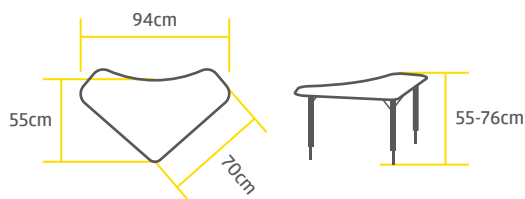

ALTURA VARIABLE ADJUSTABLE-HEIGHT

Clave E01E02

MESA RECTANGULAR 80X60cm
RECTANGLE TABLE 31"x24"

ALTURA VARIABLE ADJUSTABLE-HEIGHT

Clave E01E04

MESA RECTANGULAR 120X60cm
RECTANGLE TABLE 47"x24"

ALTURA VARIABLE ADJUSTABLE-HEIGHT

Clave E01E05

memosa®

MESA DELTA
DELTA STUDENT DESK
ALTURA VARIABLE ADJUSTABLE-HEIGHT

Clave E01E06

MESA CON PAPELERA
STUDENT DESK WITH BOOK BOX
ALTURA VARIABLE ADJUSTABLE-HEIGHT

Clave E01E07

SILLA BRAVO
BRAVO CHAIR